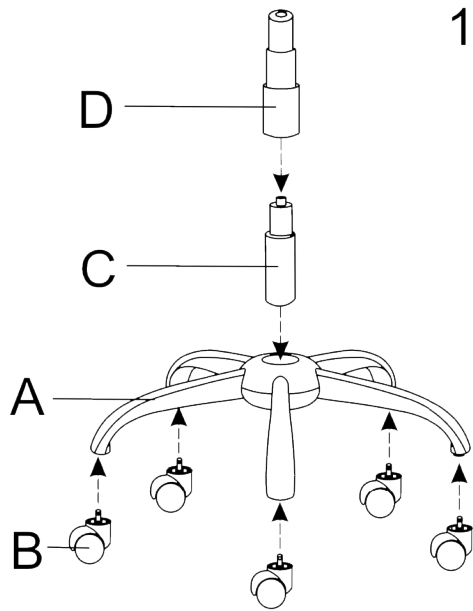

NÁVOD NA MONTÁŽ KA-V206

A	 NÁVOD NA MONTÁŽ str. 2	1 ks
B		5 ks
C		1 ks
D		1 ks
E		1 ks
F		1 ks
G		1 ks
H		1 pár
I		2 ks
J	 M6*20mm	4 ks
K	 M6*30mm	10 ks
L		1 ks

NÁVOD NA MONTÁŽ KŘÍŽE / KRÍŽA

A		1 ks
B		5 ks
C	 M6*10mm	5 ks
D		1 ks