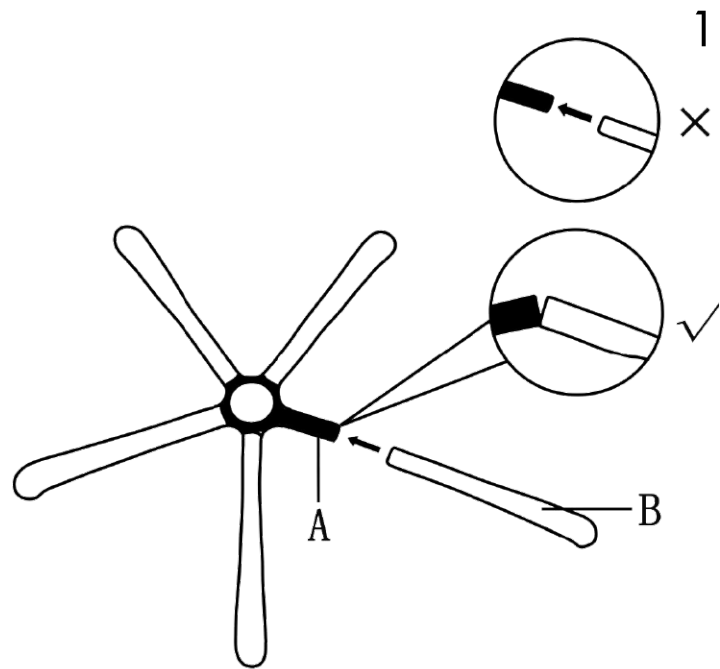

NÁVOD NA MONTÁŽ KA-V206

A	 NÁVOD NA MONTÁŽ str. 2	1 ks
B		5 ks
C		1 ks
D		1 ks
E		1 ks
F		1 ks
G		1 ks
H		1 pár
I		2 ks
J	 M6*20mm	4 ks
K	 M6*30mm	10 ks
L		1 ks

NÁVOD NA MONTÁŽ KŘÍŽE / KRÍŽA

A		1 ks
B		5 ks
C	 M6*10mm	5 ks
D		1 ks