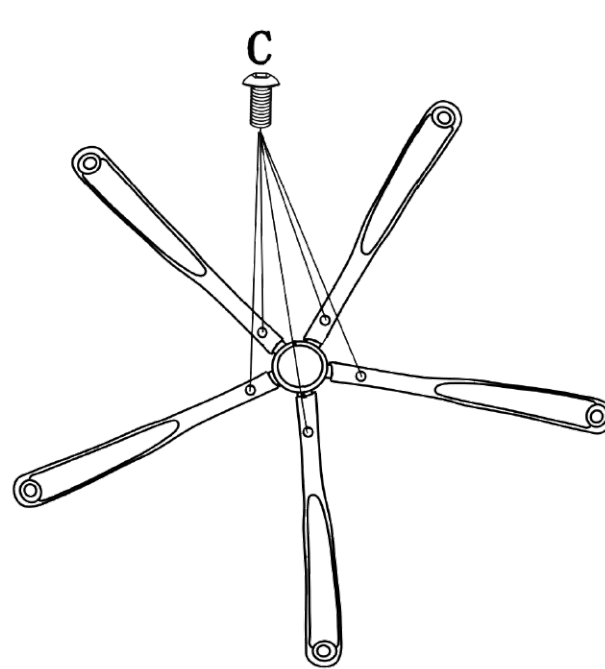

NÁVOD NA MONTÁŽ KA-V206

A	 NÁVOD NA MONTÁŽ str. 2	1 ks
B		5 ks
C		1 ks
D		1 ks
E		1 ks
F		1 ks
G		1 ks
H		1 pár
I		2 ks
J	 M6*20mm	4 ks
K	 M6*30mm	10 ks
L		1 ks

NÁVOD NA MONTÁŽ KŘÍŽE / KRÍŽA

A		1 ks
B		5 ks
C	 M6*10mm	5 ks
D		1 ks