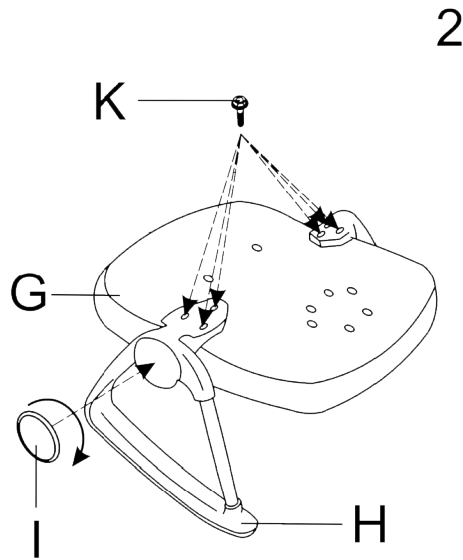

NÁVOD NA MONTÁŽ KA-V206

A	 NÁVOD NA MONTÁŽ str. 2	1 ks
B		5 ks
C		1 ks
D		1 ks
E		1 ks
F		1 ks
G		1 ks
H		1 pár
I		2 ks
J	 M6*20mm	4 ks
K	 M6*30mm	10 ks
L		1 ks

NÁVOD NA MONTÁŽ KŘÍŽE / KRÍŽA

A		1 ks
B		5 ks
C	 M6*10mm	5 ks
D		1 ks