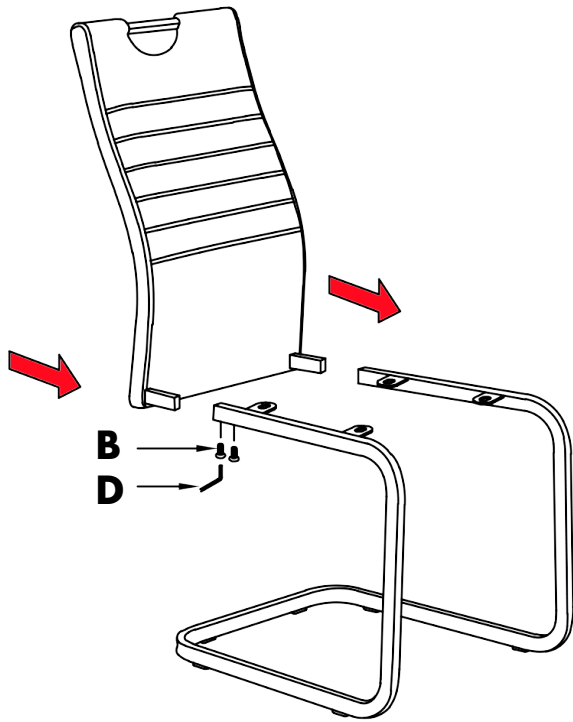

NÁVOD NA MONTÁŽ DCL-416

1 x 1

2 x 1

3 x 1

A x 4

M6x20mm

B x 4

M6x12mm

C x 4

Ø18*Ø6*1.5mm

D x 1

4mm

75%

1

75%

2