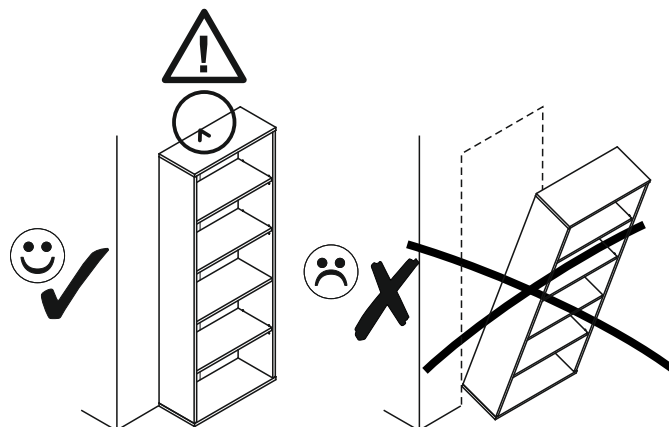

ANGEL 22

x2

207,5 cm

60 cm

220,1 cm

PL.
 UWAGA! Mebel należy trwale zamocować do ściany, aby uniknąć ryzyka związanego z przewróceniem się mebla.
 W paczce nie ma śrub mocujących, ponieważ rodzaj mocowania należy odpowiednio dobrać do rodzaju ściany. Dobierz właściwe do Twojego rodzaju ściany.

SK.
 POZOR! Nábytok musí byť trvalo pripevnený k stene tak, aby sa zamedzilo riziku prevrátenia. Balík neobsahuje upevňovacie skrutky, pretože typ upevnenia je treba vybrať podľa typu steny. Vyberte typ vhodný pre Vašu stenu.

HU.
 FIGYELEM! Rögzítse a bútorokat a falhoz, hogy elkerülje a bútor felborulásának kockázatát. A készletben nem találhatóak rögzítőcsavarok, mivel a rögzítés típusa a fal típusától függ. Válassza ki a fal típusának megfelelő kötőelemeket.