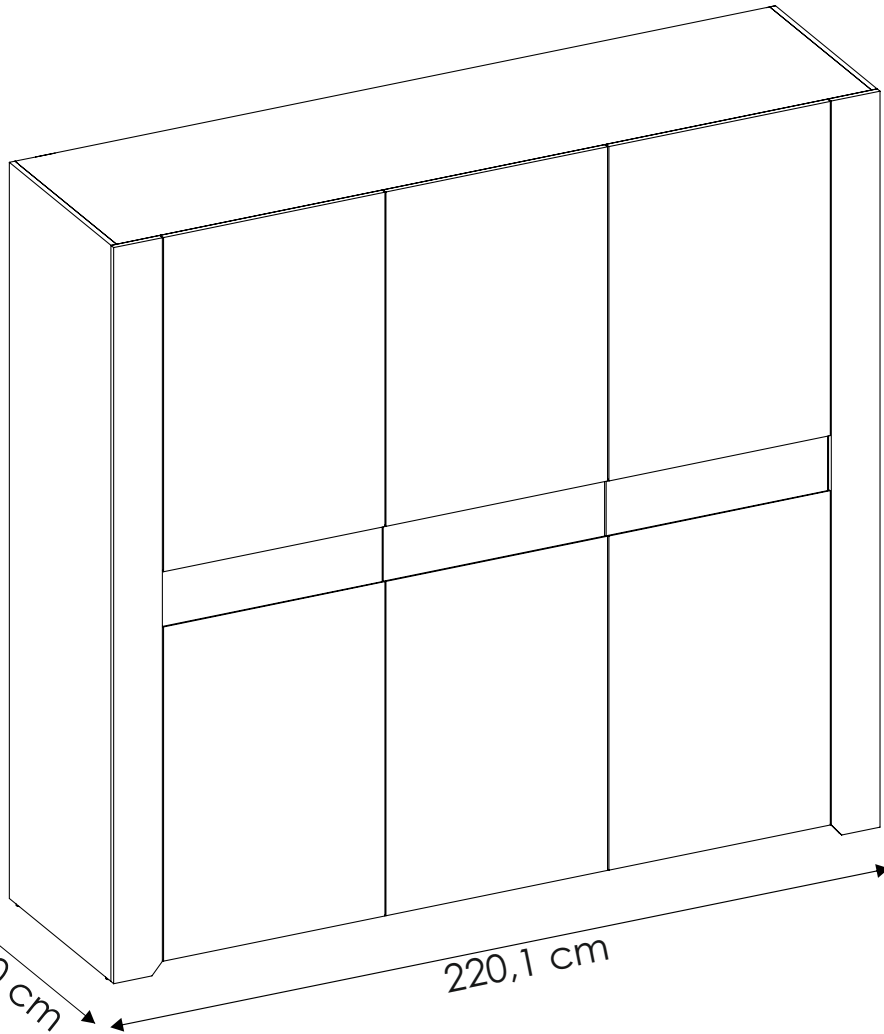

ANGEL 22

x2

207,5 cm

60 cm

220,1 cm

PL.
 UWAGA! Mebel należy trwale zamocować do ściany, aby uniknąć ryzyka związanego z przewróceniem się mebla.
 W paczce nie ma śrub mocujących, ponieważ rodzaj mocowania należy odpowiednio dobrać do rodzaju ściany. Dobierz właściwe do Twojego rodzaju ściany.