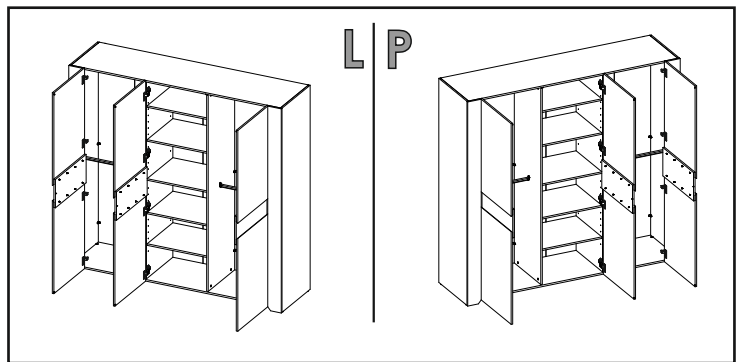

ANGEL 22

x2

207,5 cm

60 cm

220,1 cm

PL.
 UWAGA! Mebel należy trwale zamocować do ściany, aby uniknąć ryzyka związanego z przewróceniem się mebla.
 W paczce nie ma śrub mocujących, ponieważ rodzaj mocowania należy odpowiednio dobrać do rodzaju ściany. Dobierz właściwe do Twojego rodzaju ściany.

SK.
 POZOR! Nábytok musí byť trvalo pripevnený k stene tak, aby sa zamedzilo riziku prevrátenia. Balík neobsahuje upevňovacie skrutky, pretože typ upevnenia je treba vybrať podľa typu steny. Vyberte typ vhodný pre Vašu stenu.