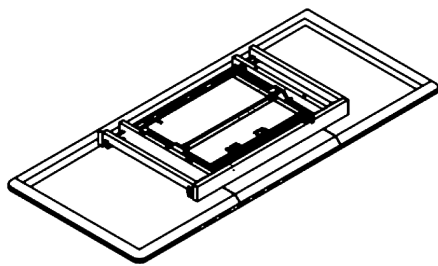

# NÁVOD NA MONTÁŽ HT-430

① x 1

② x 2

③ x 1

④ x 1

⑤ x 1

**A x 4**

M8x110 mm

**B x 12**

Ø18x1,5 mm

**C x 12**

M8

**D x 8**

M8x45 mm

**E x 1**

M5